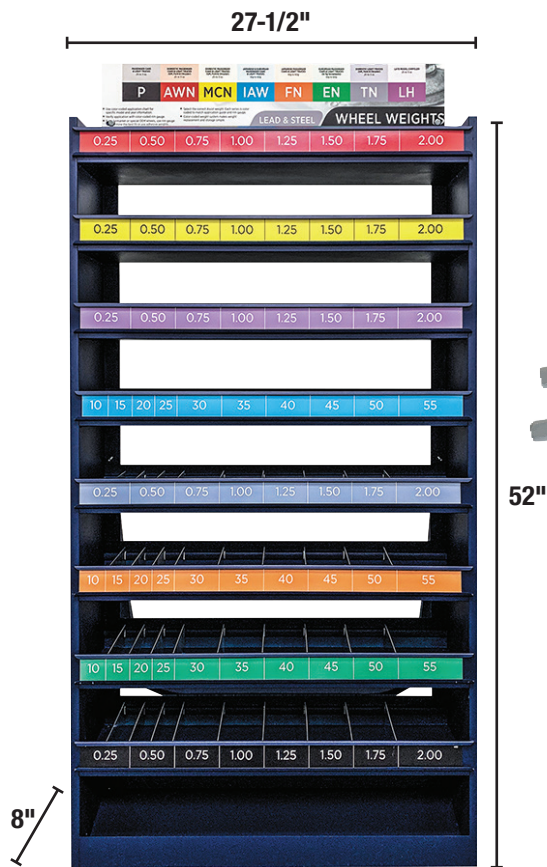

WHEEL WEIGHT KIT CONTENTS

Complete Wheel Weight Kit with Floor Rack

SKU 1392466

68953A

- Includes 78 Boxes of Coated Clip-On Wheel Weights
- ALFE, LHFE, MCFE, PFE, TFE, ENFE, FNFE and IWFE
- 25 Weights per Box

Profile
10 gm. IWFE
15 gm. IWFE
20 gm. IWFE
25 gm. IWFE
30 gm. IWFE
35 gm. IWFE
40 gm. IWFE
45 gm. IWFE
50 gm. IWFE
55 gm. IWFE
60 gm. IWFE
0.25 Oz. MCFE
0.50 Oz. MCFE
0.75 Oz. MCFE
1.00 Oz. MCFE
1.25 Oz. MCFE
1.50 Oz. MCFE
1.75 Oz. MCFE
2.00 Oz. MCFE
0.25 Oz. PFE
0.50 Oz. PFE
0.75 Oz. PFE
1.00 Oz. PFE
1.25 Oz. PFE
1.50 Oz. PFE
1.75 Oz. PFE
2.00 Oz. PFE

Profile
10 gm. FNFE
15 gm. FNFE
20 gm. FNFE
25 gm. FNFE
30 gm. FNFE
35 gm. FNFE
40 gm. FNFE
45 gm. FNFE
50 gm. FNFE
55 gm. FNFE
60 gm. FNFE
0.25 Oz. ALFE
0.50 Oz. ALFE
0.75 Oz. ALFE
1.00 Oz. ALFE
1.25 Oz. ALFE
1.50 Oz. ALFE
1.75 Oz. ALFE
2.00 Oz. ALFE
3.0 Oz. ALFE
0.25 Oz. TFE
0.50 Oz. TFE
0.75 Oz. TFE
1.00 Oz. TFE
1.25 Oz. TFE
1.50 Oz. TFE
1.75 Oz. TFE
2.00 Oz. TFE

Profile
10 gm. ENFE
15 gm. ENFE
20 gm. ENFE
25 gm. ENFE
30 gm. ENFE
35 gm. ENFE
40 gm. ENFE
45 gm. ENFE
50 gm. ENFE
55 gm. ENFE
60 gm. ENFE
0.25 Oz. LHFE
0.50 Oz. LHFE
0.75 Oz. LHFE
1.00 Oz. LHFE
1.25 Oz. LHFE
1.50 Oz. LHFE
1.75 Oz. LHFE
2.00 Oz. LHFE
2.25 Oz. LHFE
2.50 Oz. LHFE
2.75 Oz. LHFE
3.00 Oz. LHFE

Metal Wheel Weight Floor Rack